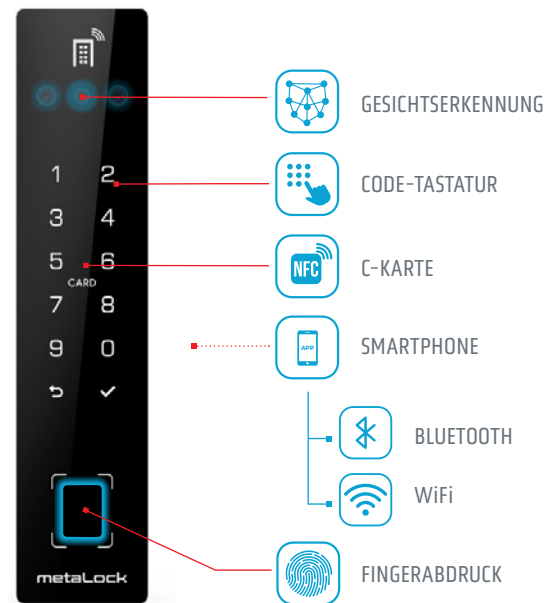

15

HAUSNUMMER
Größe 105 mm | gebürsteter INOX

ZYLINDERKNOPF
| gebürsteter INOX

ANALOGE oder DIGITALE KLINGEL mit hochauflösender Kamera und farbigem LCD-Display.

Schlösser

Ihre Sicherheit hat für uns oberste Priorität. Daher verfügen alle Eingangstüren über ein fortschrittliches Mehrpunktverriegelungssystem. Diese Technologie bietet robusten Schutz durch das Verriegeln an mehreren Stellen, was ein hohes Maß an Sicherheit und Sorgenfreiheit für Sie und Ihr Zuhause bedeutet.

3D-Smartschlos

Bei der Türsteuerung mit dem metaLock-System können Sie zwischen der Steuerung über die Bedienelemente am Lesegerät, der Steuerung über eine App auf dem Smartphone oder der Fernsteuerung wählen.

Die Steuerung über den Computer und die Fernsteuerung sind gegen Aufpreis für den WLAN-Übergang (GATEWAY) möglich.

Mehrpunkt-Sicherheitsschlösser"

M2

Mechanische Funktionsweise

Für das Verriegeln und Entriegeln der Sicherheitsriegel verwenden wir einen **Schlüssel**.