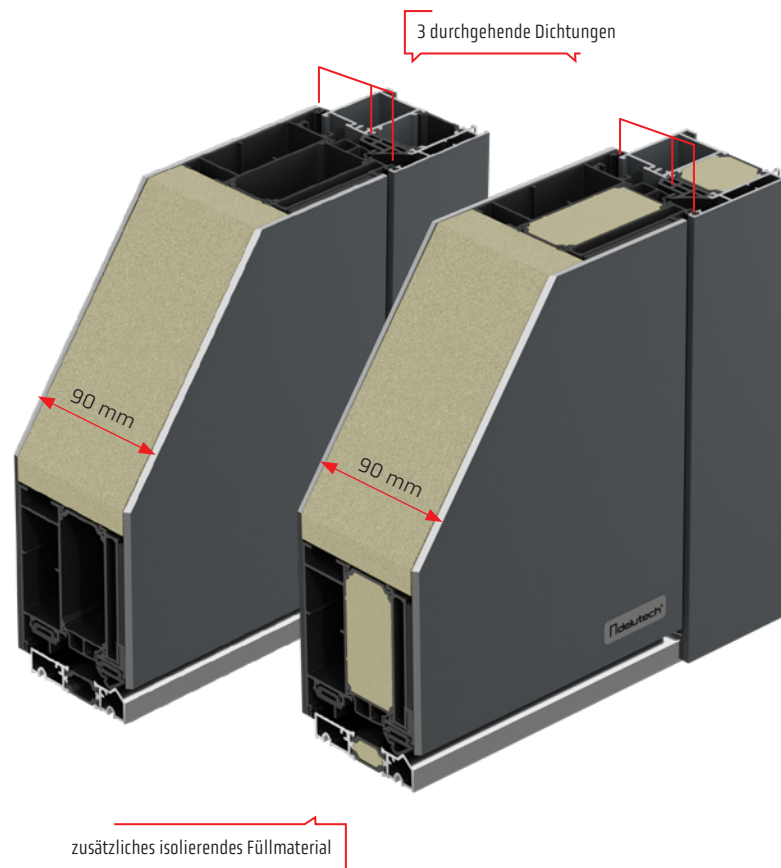

Profile

new

Entwicklung des Unternehmens Delutech

SmartTECH der innovative

Flügelprofil in **Schwarz** vereint fortschrittliche Technologie mit zeitloser Eleganz.

Das Profil ist nicht nur eine ästhetische Wahl. Es symbolisiert Stärke, Stabilität und Widerstandsfähigkeit. Dieses Profilsystem ist so entworfen, dass es eine hohe strukturelle Stabilität und Langlebigkeit bei täglichem Gebrauch gewährleistet. Es ist die perfekte Wahl für jeden, der sich eine Eingangstür wünscht, die Prestige ausstrahlt und gleichzeitig höchste Energieeffizienz und dauerhafte Zuverlässigkeit bietet.

Die Türen wurden im deutschen Prüflabor Ift Rosenheim getestet.

SmartTECH

U_d von **1,1** W/m²K

SmartTECH +

U_d von **0,77** W/m²K